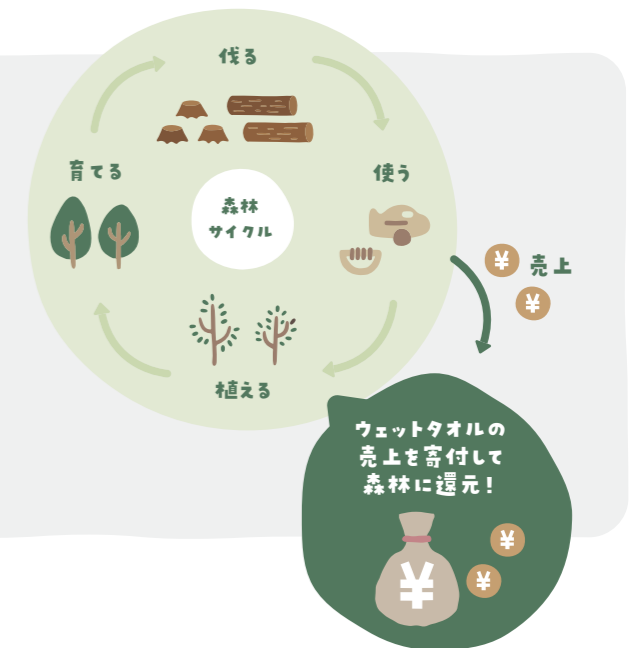

新幹線おしぼりを製造するときに発生する不織布のは
しくれと、檜丸太を製材に加工するときに発生するお
がくずから抽出された精油を使って生まれました。

あんしんの高品質、高性能!

- 大判サイズで肉厚の不織布を使用。やさしい肌触りです
- 開封するまで檜の香りとウェット感がきちんと持続
- ウェットワイパー類の除菌性能試験実施済

収益の一部を、
再植林用の苗木購入のために寄付しています

IKONIH ウェットタオルの収益の一部は、森林サ
イクルの健全化のために、新たに CO2 を吸収す
る若い檜の植樹原資、そして若木を育成するた
めの森林環境整備費用として森に還元されます。

TAKING CARE OF IKONIH

紙やすりを使って一緒にお手入れ

1 物を大切に育てる心を養う

2 永く愛されるおもちゃに

3 お子様とのコミュニケーションに

アイコニーは無塗装仕上げだからこそ、傷や汚れがつきやすいのも特徴のひとつです。もし、お子様が遊んでいくうちに傷や汚れがつかってしまったら、ぜひお子様と一緒にお手入れをしてあげてください。親子で一緒にお手入れをすることで、コミュニケーションが生まれ、木育につながります。